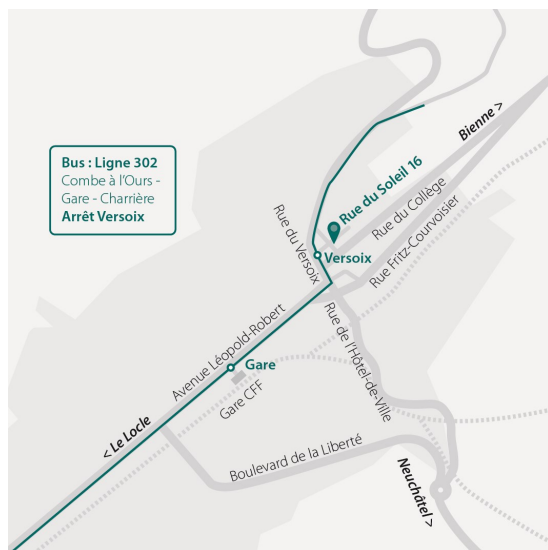

Espace Rencontres

Des questions sur l'alcool ?

Besoin d'une écoute ou de partager une expérience ?

Nous répondons à vos besoins dans un cadre confidentiel.

Croix-Bleue romande A La Chaux-de-Fonds

Rue du Soleil 16

2300 La Chaux-de-Fonds

032 725 02 17

info@croix-bleue-neuchateloise.ch

www.croix-bleue.ch

CCP 17-610740-5

Espace Rencontres

La Chaux-de-Fonds

Vivre un moment
de partage et d'activités
à l'*Espace Rencontres*
de La Chaux-de-Fonds

Section Neuchâtel